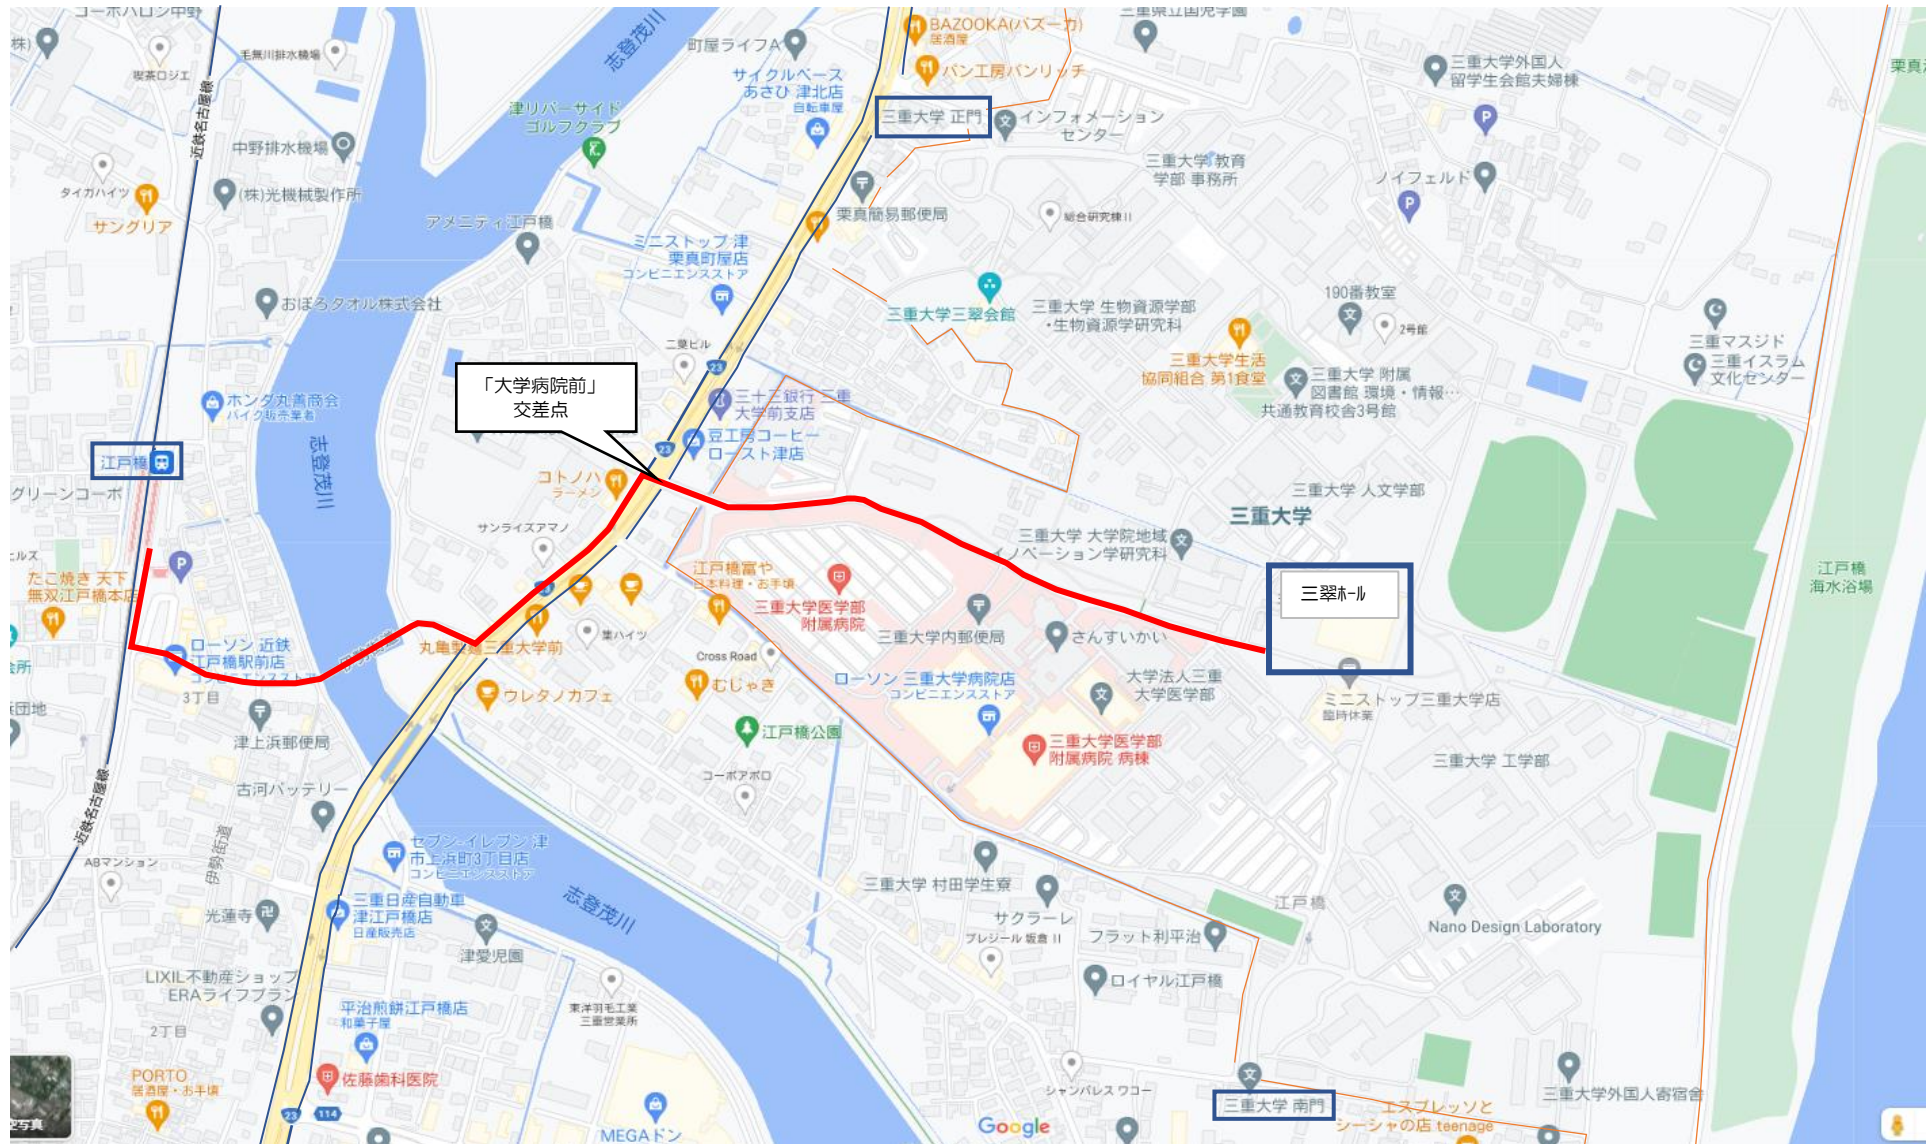

接種会場までの地図：三重大学(三翠ホール)

至 鈴鹿市

23号線

至 津

- 近鉄利用の場合 白子駅～江戸橋駅（急行8分） 江戸橋駅から徒歩で15分
- 車の場合 鈴鹿市役所～三重大学（国道23号線約40分）※渋滞がある場合がありますのでお気をつけください。